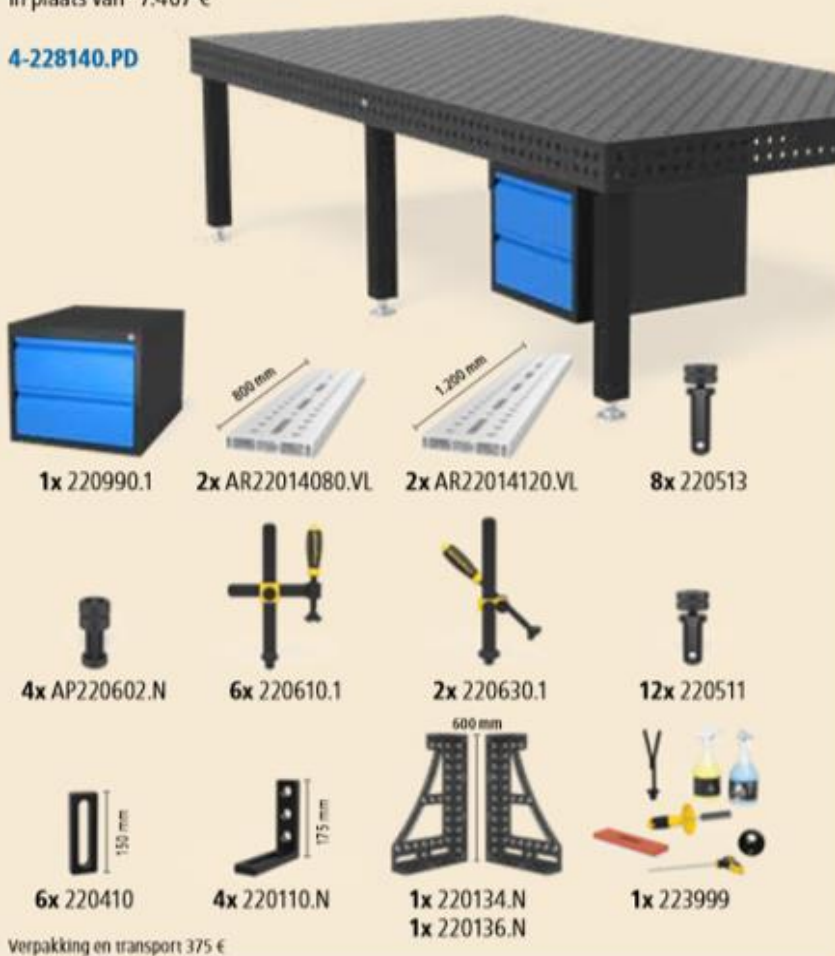

Speciale aanbieding

PROFESSIONAL 750 3000 x 1500 x 150 mm

hoogwaardig staal S355J2+N,
met plasmanitrering en BAR-coating, Boringen Diagonaalraaster

LASTAFEL INCLUSIEF TOEBEHOREN:

6.580 €

In plaats van 7.407 €

4-228140.PD

Verpakking en transport 375 €

Tot eind april
Prijzen excl. btw