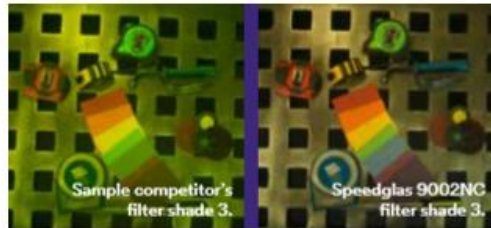

# 3M Speedglas

Speedglas 9002NC

Normaal 315,83€

**Nu voor 213,50€**

Lashelm met automatisch donkerkleurend filter 9002NC. Bekijk uw laspoel met de nieuwe 3M Speedglas Natural Colour technologie. Zo heeft u veel betere controle over uw lasnaden. Bovendien heeft u veel minder last van koolstofdioxide vergeleken met traditionele helmontwerpen. Dit komt door de geïntegreerde ventilatie-openingen in de helm.

Eclipse 2.s is a very reliable mask for MIG/Electrode welding, working only with solar cells (no batteries). The new LCD filter has now one of the best optical class on the market and now comes with an enlarged viewing area and the grind function.